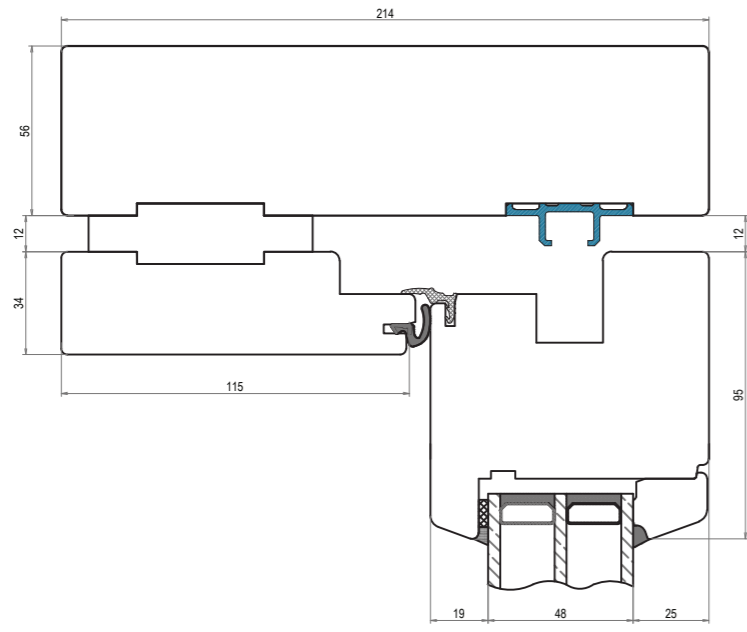

A-A

B-B

F-F

G-G

C-C

D-D

E-E

Drawing nr.:

Date:

TYPE:
IV 92 winline

HS stumdomos durys