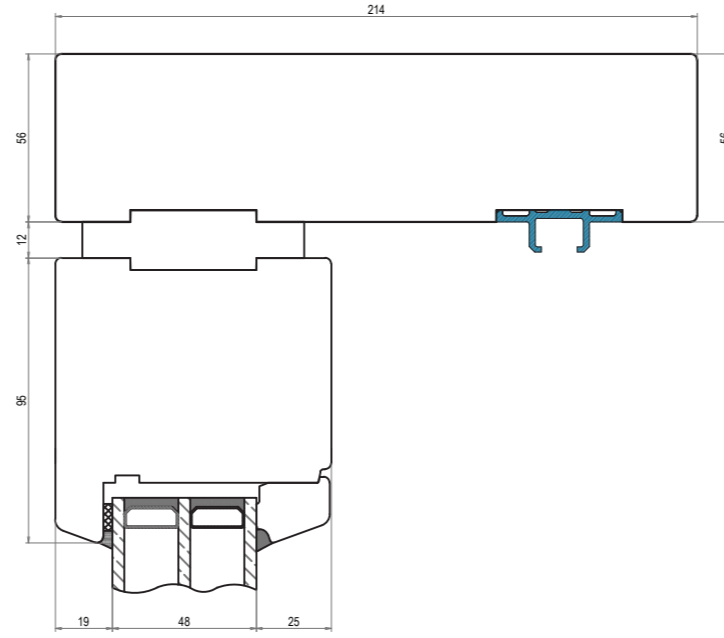

A-A

B-B

F-F

G-G

C-C

D-D

E-E

Drawing nr.:

Date:

TYPE:
IV 92 winline

HS stumdomos durys