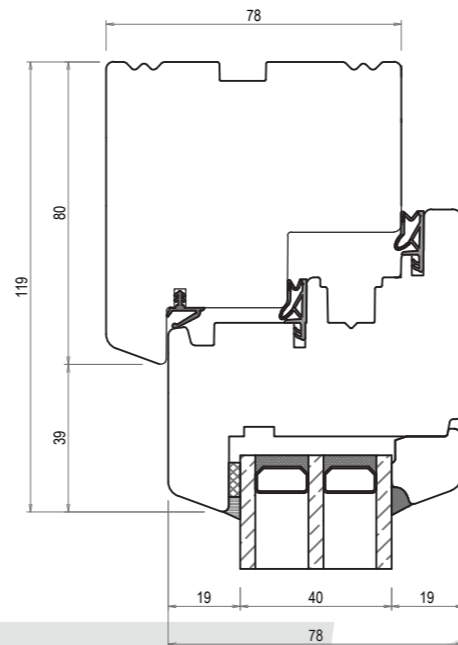

A-A

B-B

C-C

E-E

D-D

	Drawing nr.:	TYPE: IV 78 winline	Lango pjūviai
	Date:		