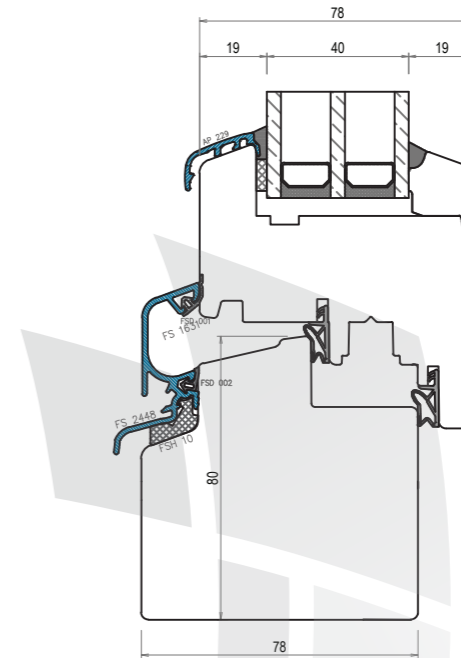

A-A

B-B

C-C

E-E

D-D

	Drawing nr.:	TYPE: IV 78 winline	Lango pjūviai
	Date:		