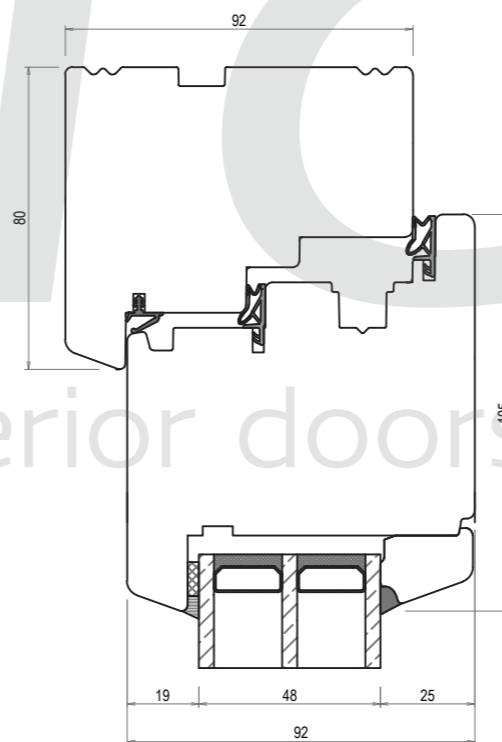

C-C

D-D

Drawing nr.:

Date:

TYPE:

IV 92 winline

Lauko durys varstomas į vidų pjūviai