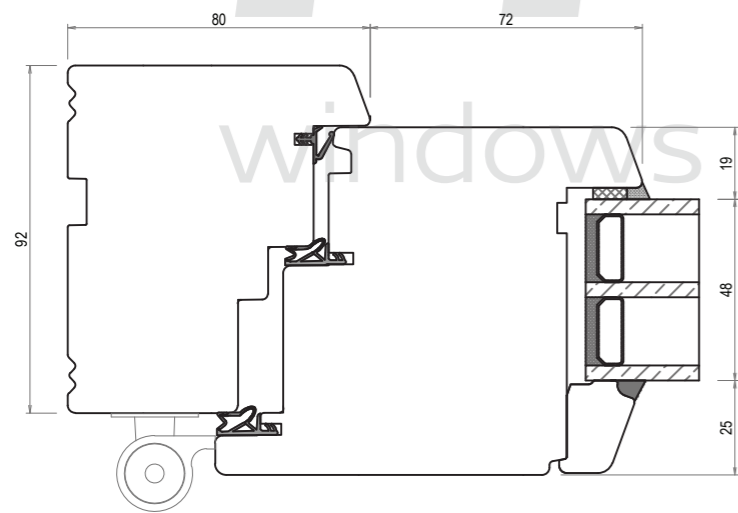

C-C

D-D

Drawing nr.:

Date:

TYPE:

IV 92 winline

Lauko durys varstomas į vidų pjūviai