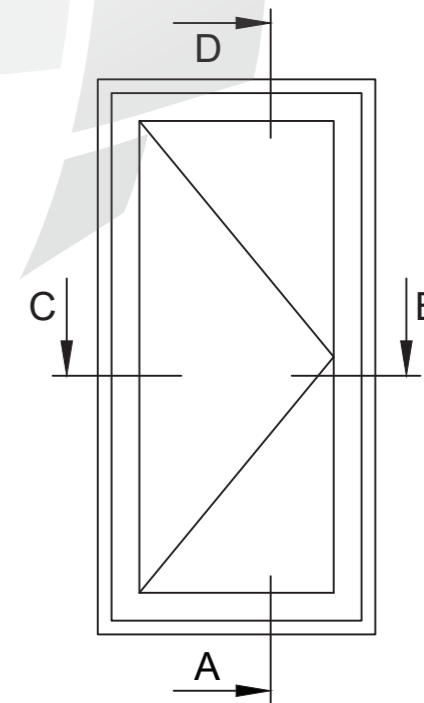

C-C

D-D

Drawing nr.:

Date:

TYPE:

IV 92 winline

Lauko durys varstomas į vidų pjūviai