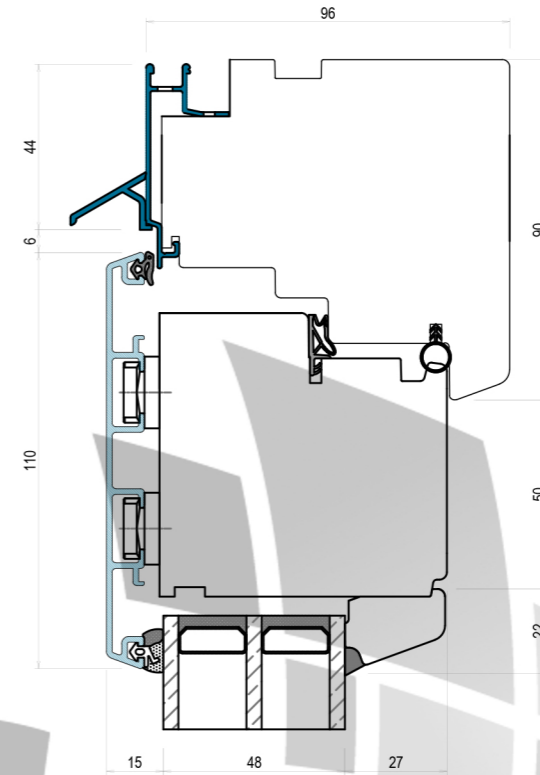

A-A

A-A

D-D

C-C

B-B

Drawing nr.:

Date:

TYPE:
IV92 Alu winline

Lauko durys atsidarančios į lauką