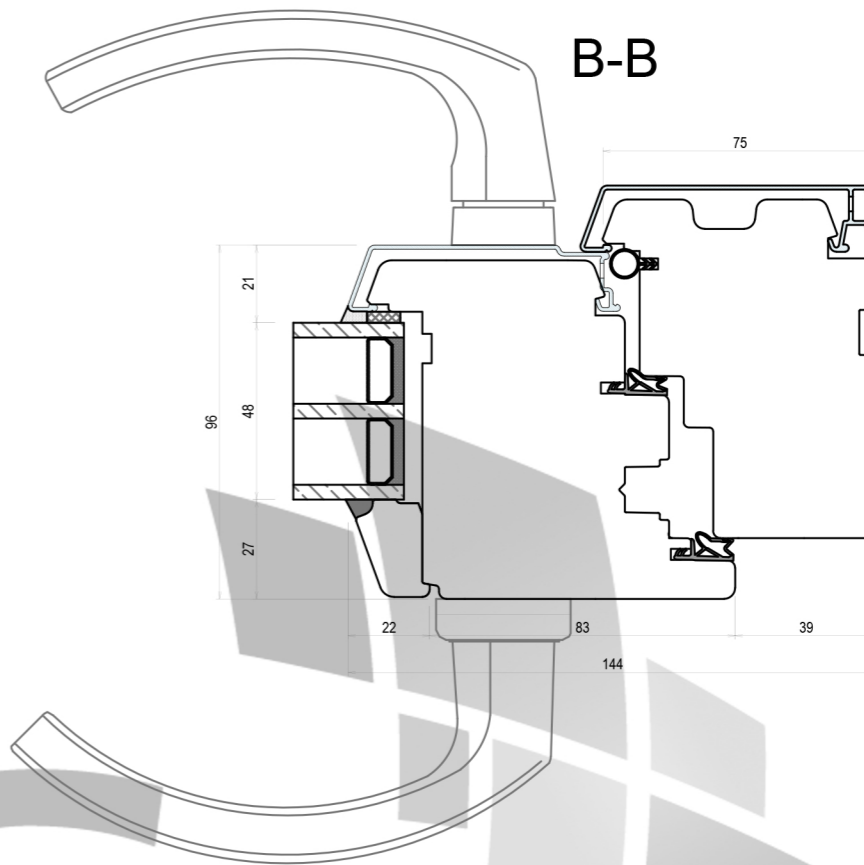

A-A

A-A

B-B

D-D

C-C

Drawing nr.:

TYPE:
IV92 Alu winline

Lauko durys atsidarančios į vidų