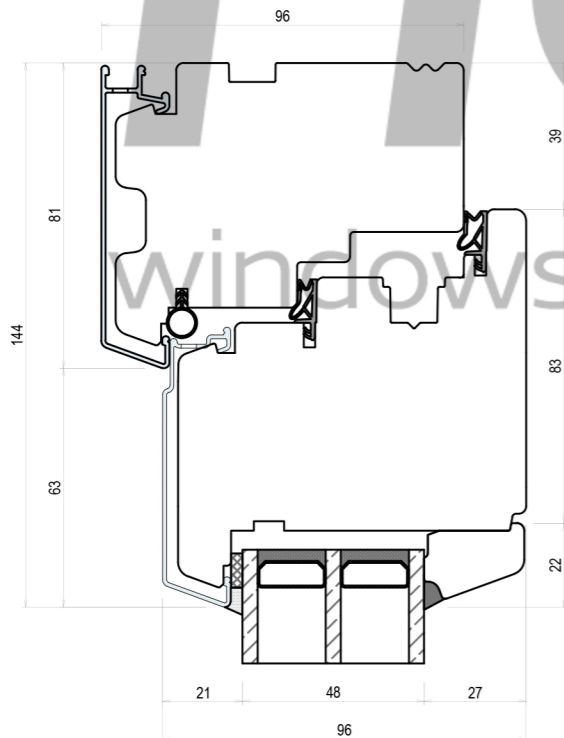

A-A

A-A

B-B

D-D

C-C

Drawing nr.:

TYPE:
IV92 Alu winline

Lauko durys atsidarančios į vidų