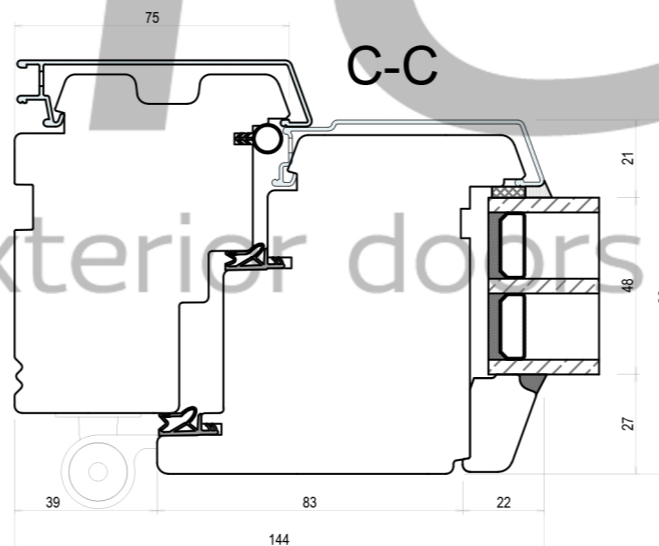

A-A

A-A

B-B

D-D

C-C

Drawing nr.:

TYPE:
IV92 Alu winline

Lauko durys atsidarančios į vidų