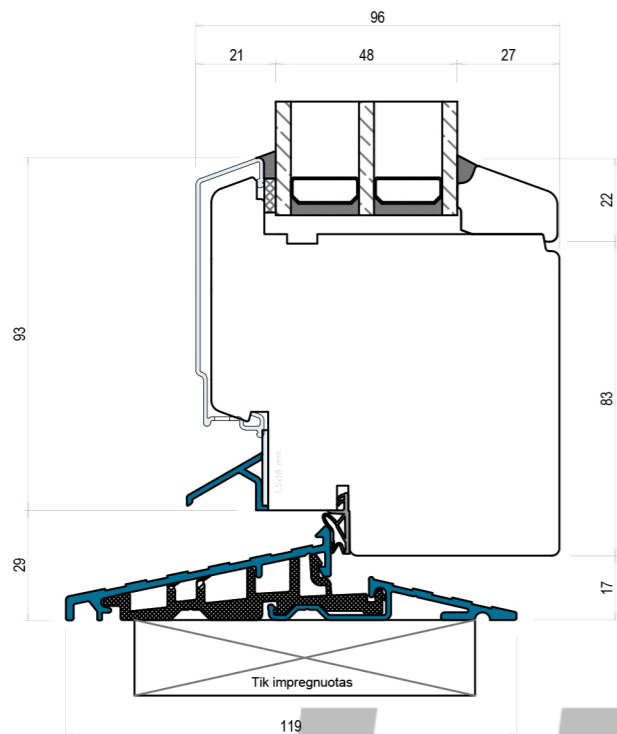

A-A

A-A

B-B

D-D

C-C

Drawing nr.:

TYPE:
IV92 Alu winline

Lauko durys atsidarančios į vidų