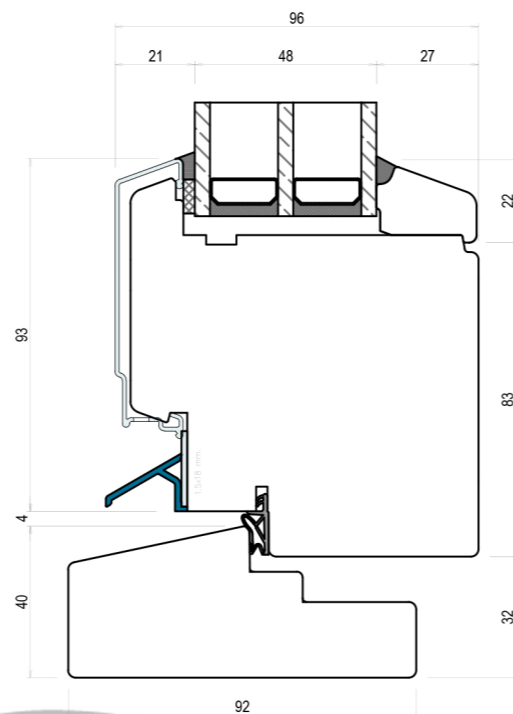

A-A

A-A

B-B

D-D

C-C

Drawing nr.:

TYPE:
IV92 Alu winline

Lauko durys atsidarančios į vidų