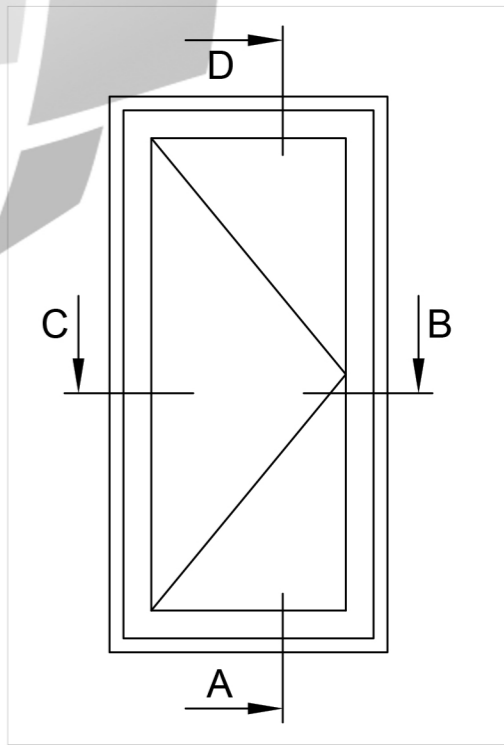

A-A

A-A

B-B

D-D

C-C

Drawing nr.:

TYPE:
IV92 Alu winline

Lauko durys atsidarančios į vidų