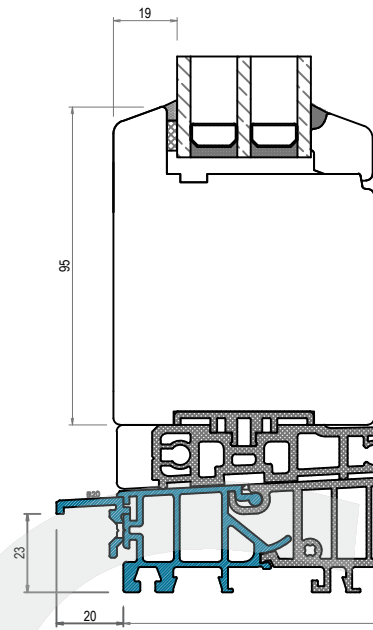

C-C

D-D

A-A

B-B

E-E

F-F

G-G

Drawing nr.:

TYPE:

IV 78 winline

Date:

HS stumdomos durys