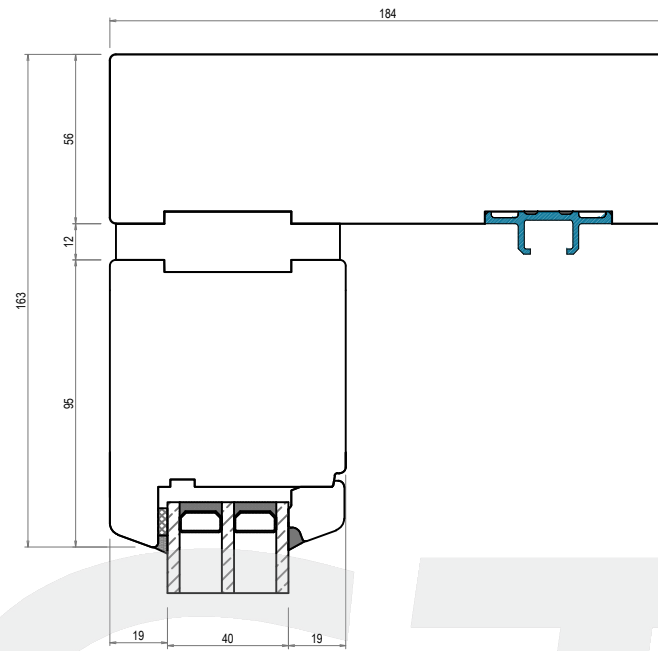

C-C

D-D

A-A

B-B

E-E

F-F

G-G

Drawing nr.:

TYPE:

IV 78 winline

Date:

HS stumdomos durys