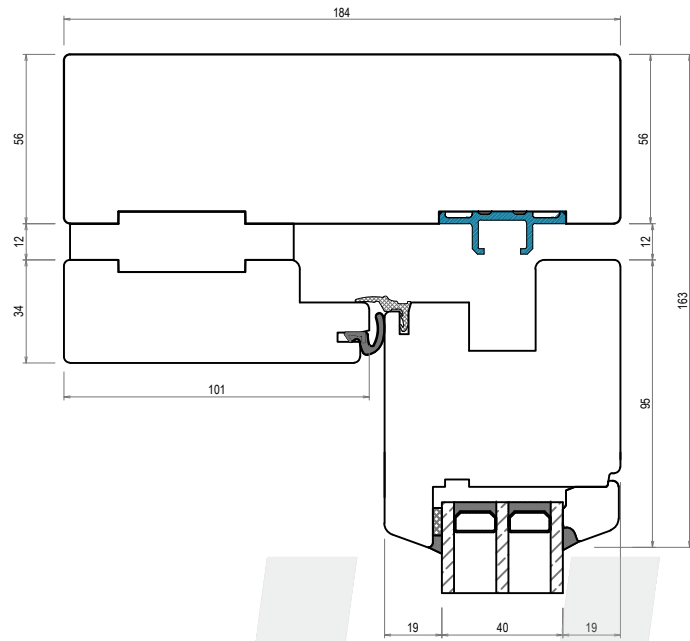

C-C

D-D

A-A

B-B

E-E

F-F

G-G

Drawing nr.:

TYPE:

IV 78 winline

Date:

HS stumdomos durys