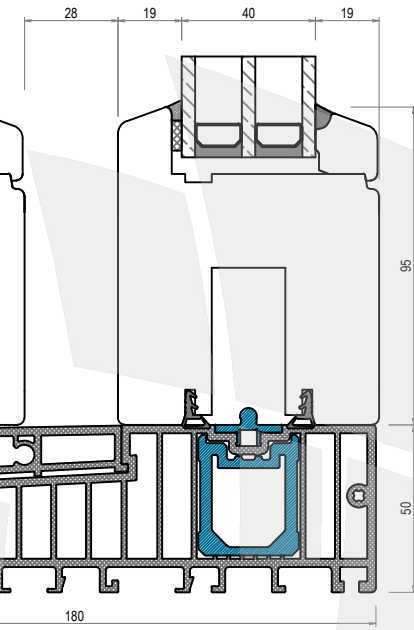

C-C

D-D

A-A

B-B

E-E

F-F

G-G

Drawing nr.:

TYPE:

IV 78 winline

Date:

HS stumdomos durys