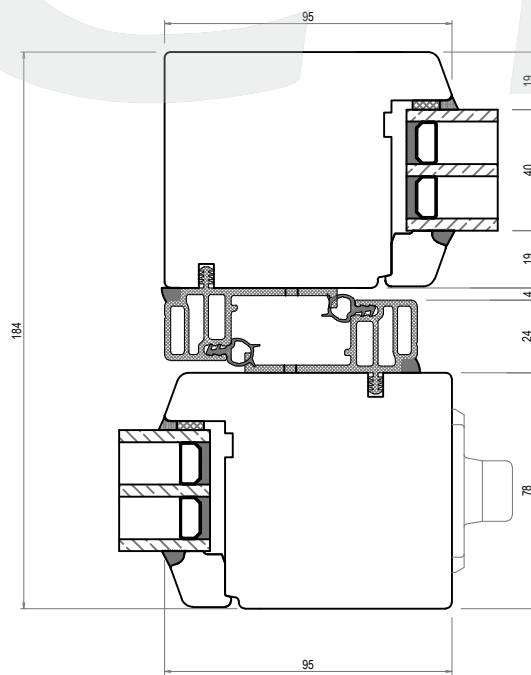

C-C

D-D

A-A

B-B

E-E

F-F

G-G

Drawing nr.:

TYPE:

IV 78 winline

Date:

HS stumdomos durys