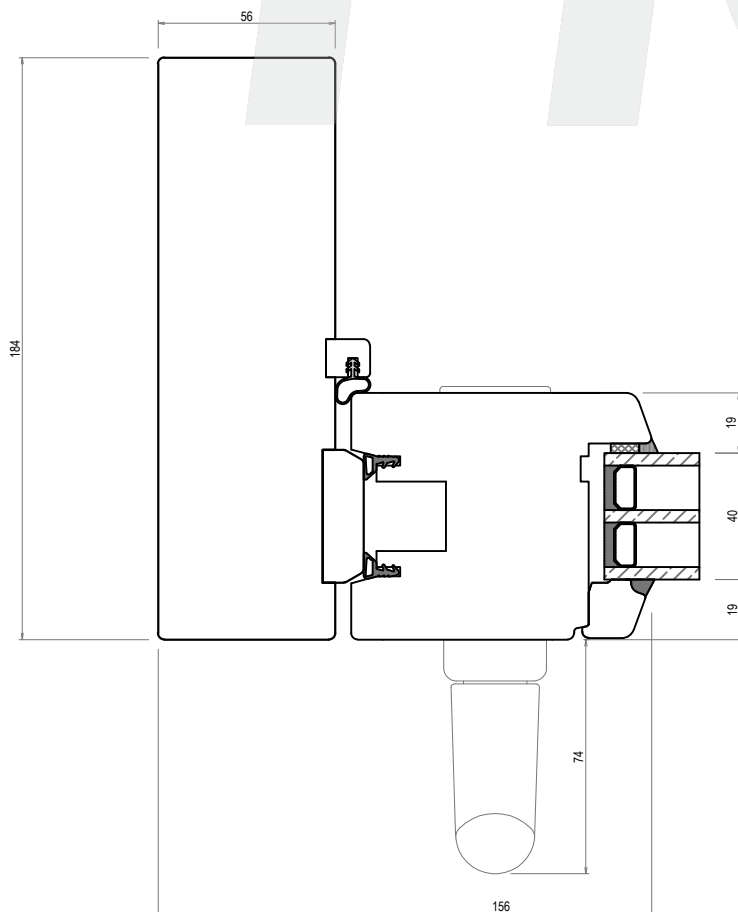

C-C

D-D

A-A

B-B

E-E

F-F

G-G

Drawing nr.:

TYPE:

IV 78 winline

Date:

HS stumdomos durys