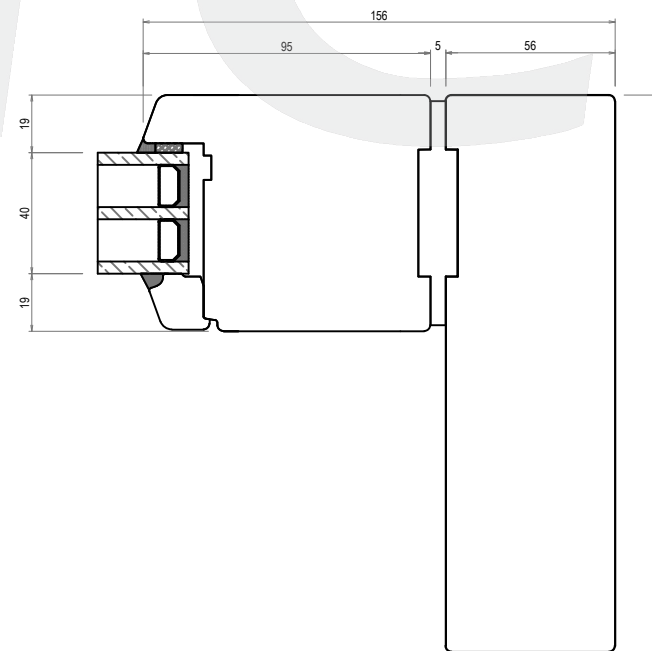

C-C

D-D

A-A

B-B

E-E

F-F

G-G

Drawing nr.:

TYPE:

IV 78 winline

Date:

HS stumdomos durys